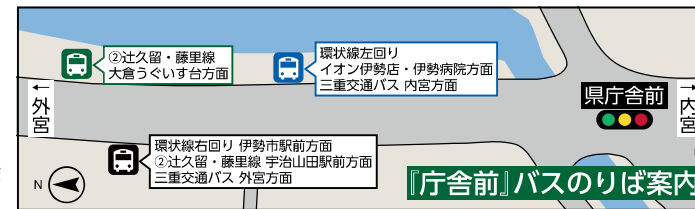

## 乗り継ぎ時刻表

『庁舎前』バスのりば位置にご注意ください

環状線との乗り継ぎ時、道路反対側ののりばへ渡る際は、「県庁舎前」交差点の横断歩道をご利用ください。