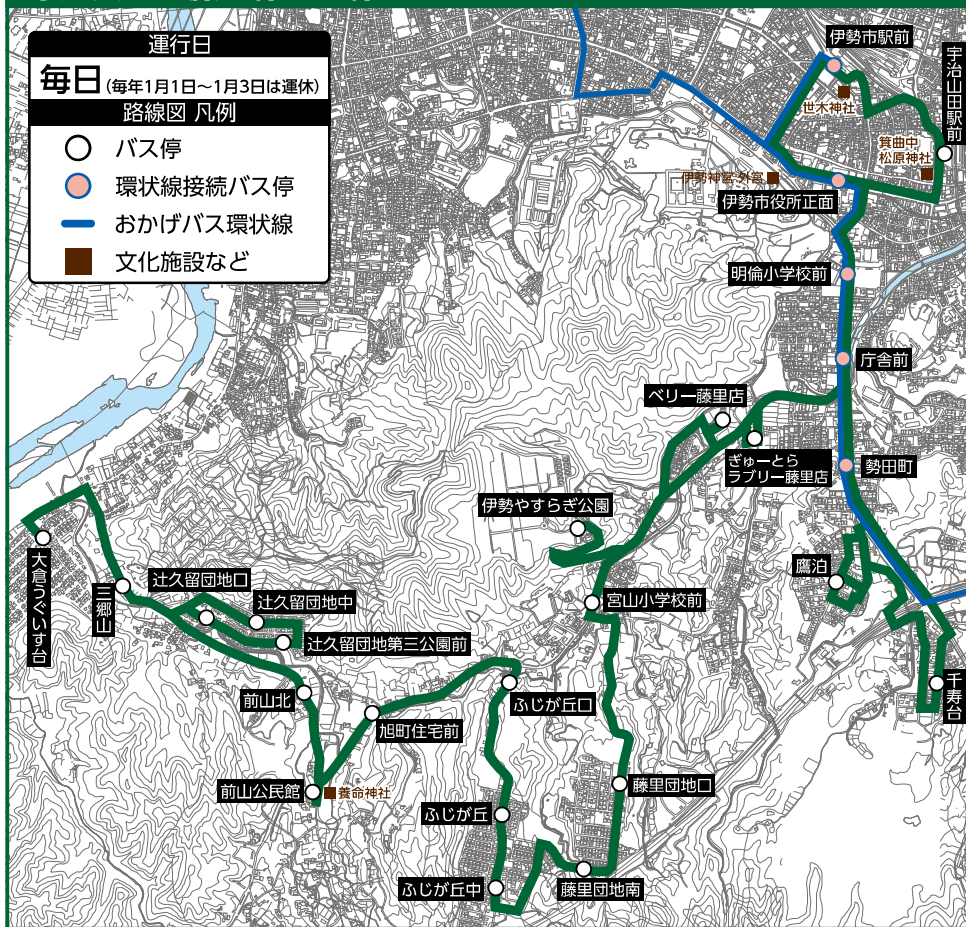

## ② 辻久留・藤里線 路線図

「庁舎前」バス停で「おかげバス環状線」と乗り継ぎできます

辻久留・藤里線 庁舎前着	環状線 庁舎前発	環状線 庁舎前着	辻久留・藤里線 庁舎前発
1便 7:10	右1便 7:21	左4便 11:30	4便 11:43
3便 8:15	左2便 8:30	左7便 16:00	8便 16:13
5便 11:04	左4便 11:30	右8便 17:51	10便 18:03
7便 13:18	右5便 13:21		
9便 15:48	左7便 16:00		
11便 17:27	右8便 17:51		

## 乗り継ぎ時刻表

『庁舎前』バスのりば位置にご注意ください

環状線との乗り継ぎ時、道路反対側ののりばへ渡る際は、「県庁舎前」交差点の横断歩道をご利用ください。

## 『庁舎前』バスのりば案内